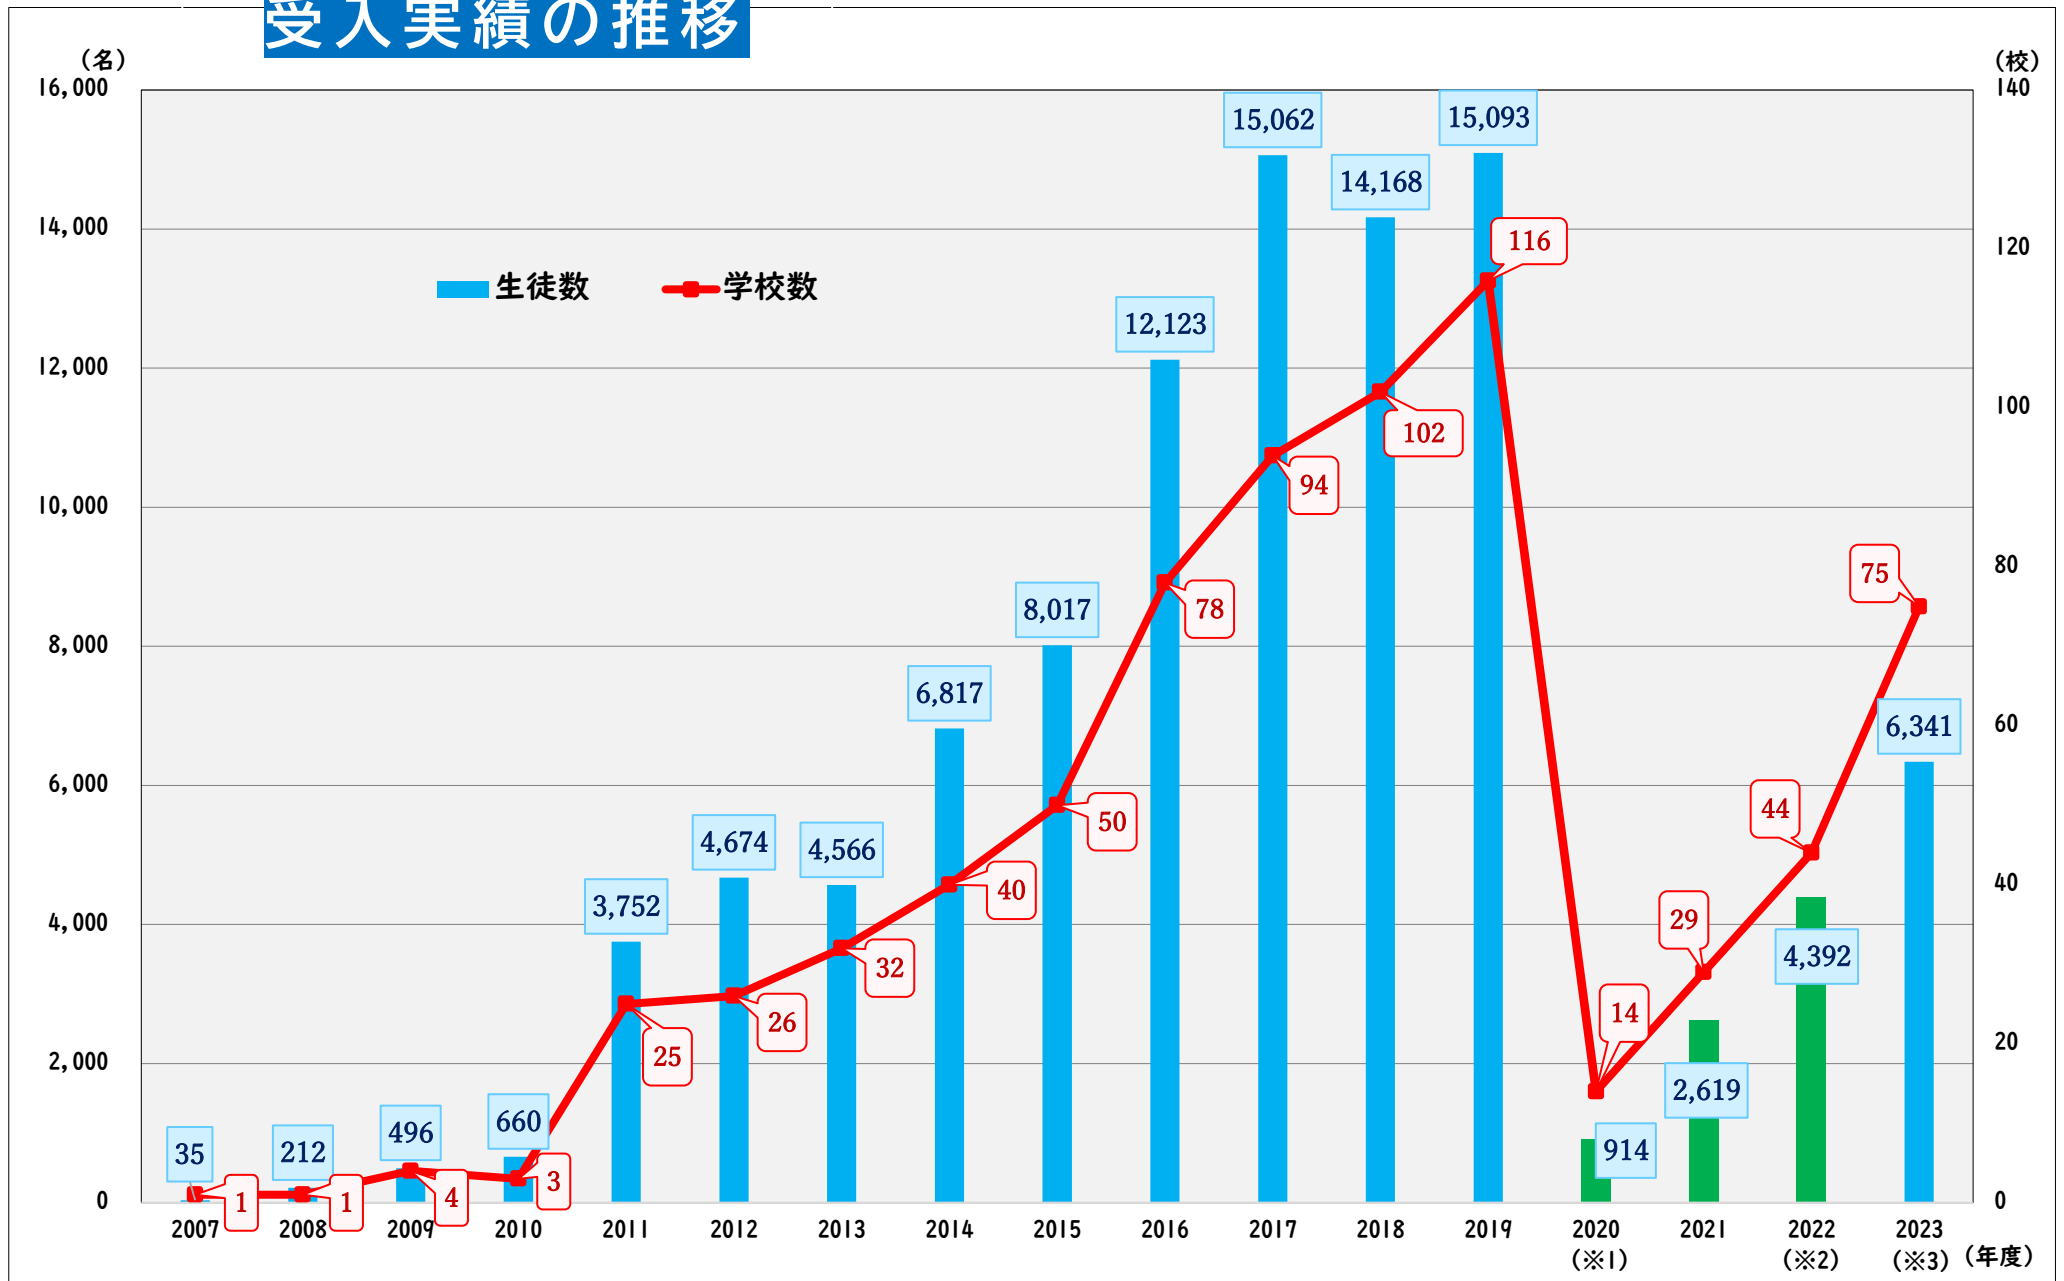

# 受入実績の推移

- (※1) 2020年度、新型コロナウイルス感染症流行の影響により、民泊の受入れをすべて中止。  
 選択別体験（日帰り体験）については、新型コロナウイルス感染防止・安全対策マニュアルを作成の上、一定の条件のもとで実施した。
- (※2) 2022年度、試行的に民泊の受入れ（1校18名）を実施した。
- (※3) 2023年度、本格的に民泊の受入れを再開した。