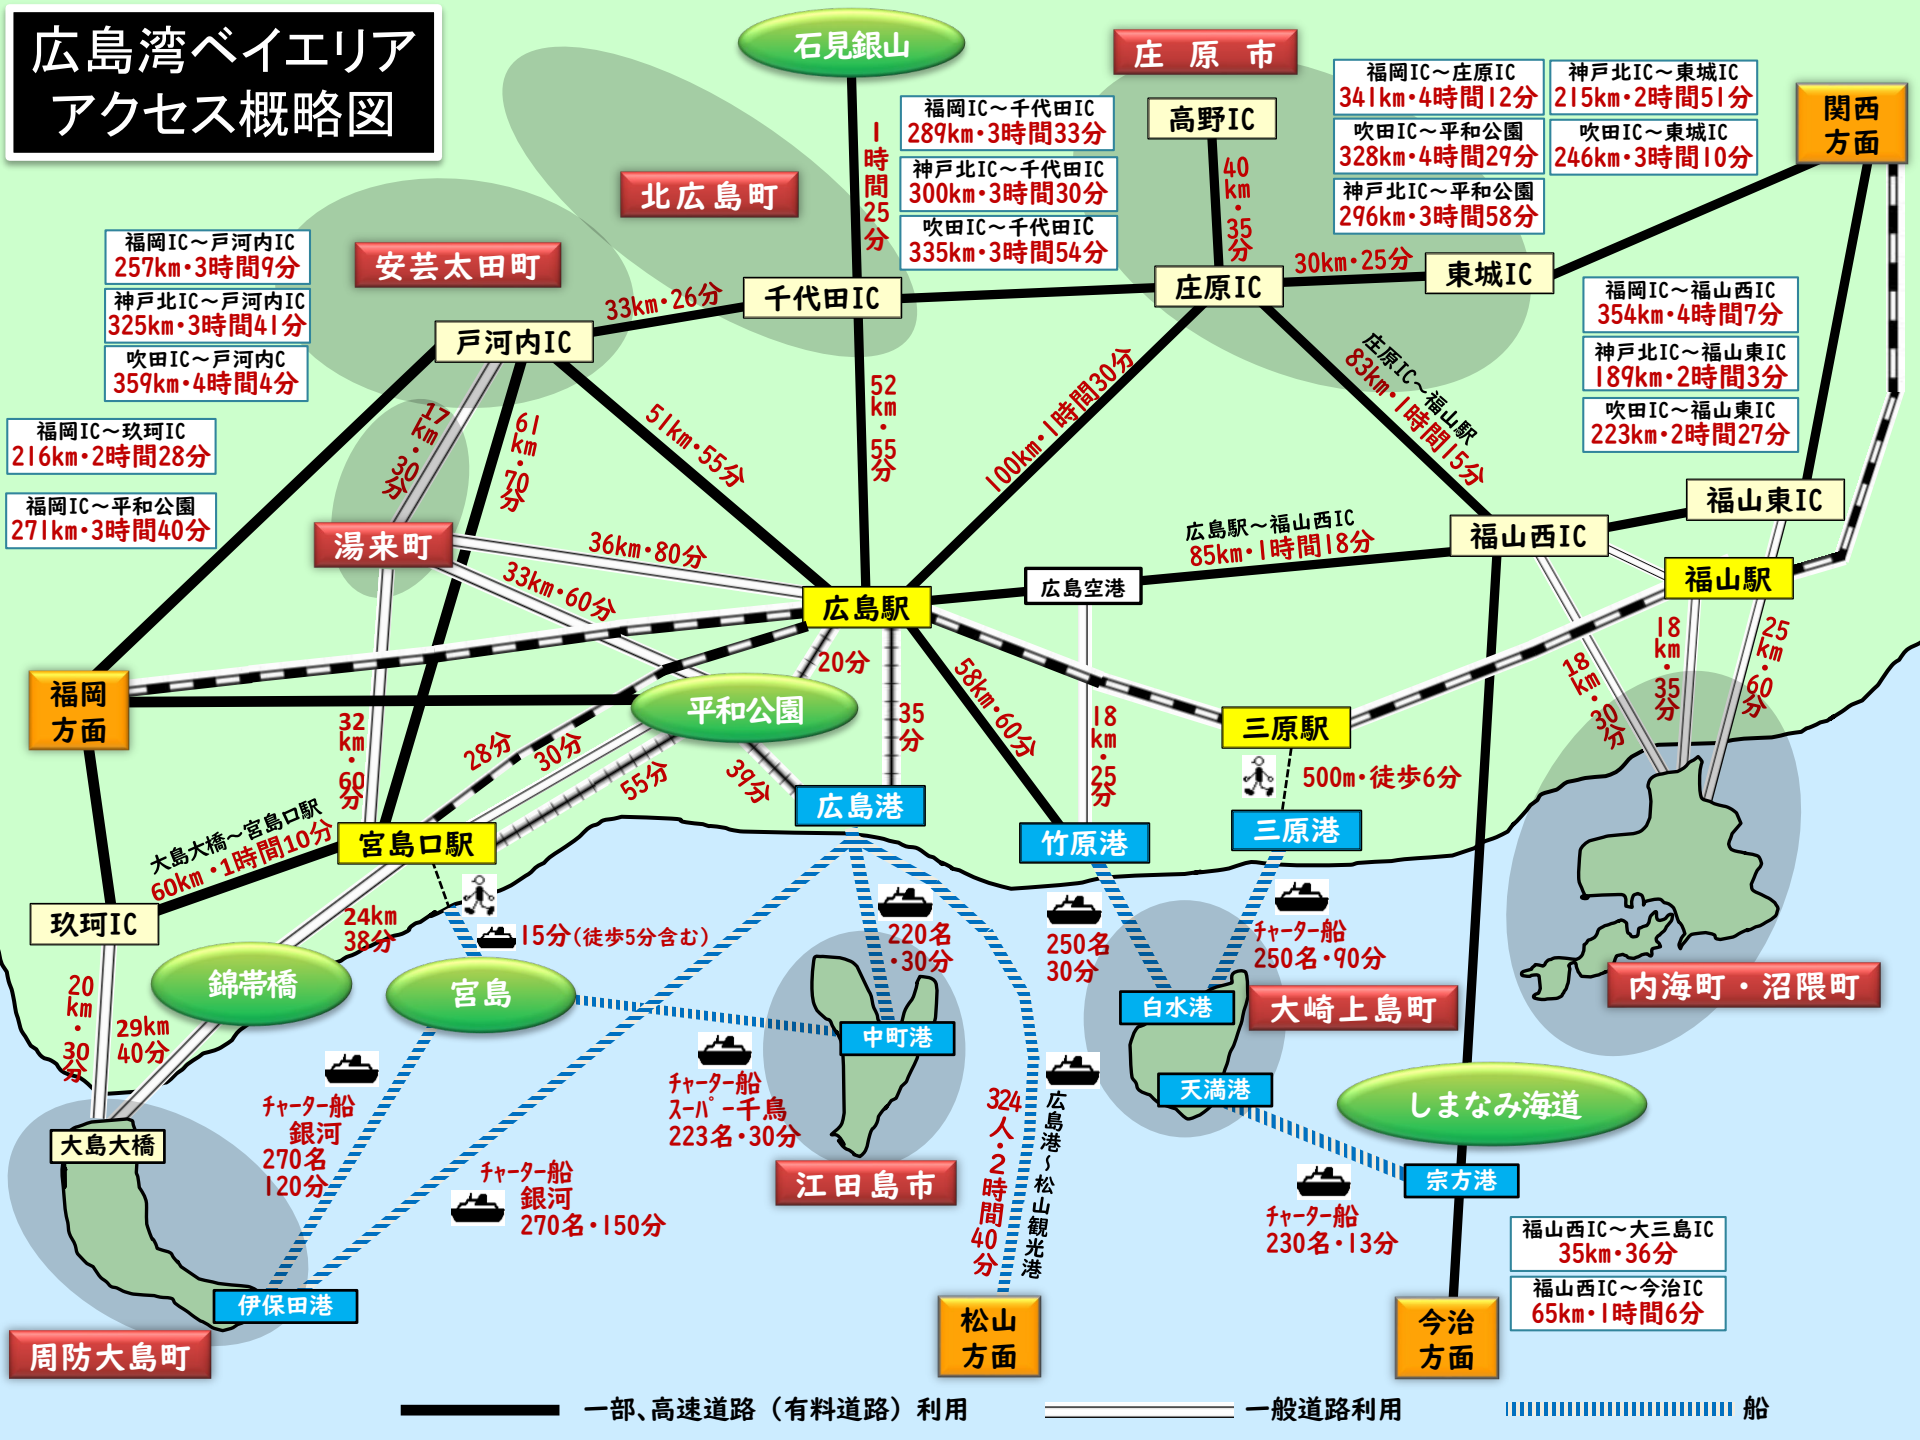

広島湾ベイエリア アクセス概略図

福岡IC～戸河内IC
257km・3時間9分
神戸北IC～戸河内IC
325km・3時間41分
吹田IC～戸河内IC
359km・4時間4分

福岡IC～玖珂IC
216km・2時間28分
福岡IC～平和公園
271km・3時間40分

石見銀山
1時間25分
福岡IC～千代田IC
289km・3時間33分
神戸北IC～千代田IC
300km・3時間30分
吹田IC～千代田IC
335km・3時間54分

庄原市
高野IC
40km・35分
庄原IC
30km・25分
東城IC
福岡IC～庄原IC
341km・4時間12分
吹田IC～平和公園
328km・4時間29分
神戸北IC～平和公園
296km・3時間58分
神戸北IC～東城IC
215km・2時間51分
吹田IC～東城IC
246km・3時間10分

福山西IC
福山東IC
福岡IC～福山西IC
354km・4時間7分
神戸北IC～福山東IC
189km・2時間3分
吹田IC～福山東IC
223km・2時間27分

広島駅～福山西IC
85km・1時間18分

福岡方面
玖珂IC
20km・30分
大島大橋
29km・40分
大島大橋～宮島口駅
60km・1時間10分

宮島口駅
24km・38分
宮島
15分(徒歩5分含む)
伊保田港
270名・120分
宮島
220名・30分
中町港
223名・30分
江田島市
270名・150分

広島駅
20分
平和公園
35分
広島港
58km・60分
竹原港
250名・30分
三原港
500m・徒歩6分
三原駅
18km・25分

福山西IC
福山東IC
福山駅
18km・30分
18km・35分
25km・60分

内海町・沼隈町
しまなみ海道
宗方港
230名・13分

今治方面
福山西IC～大三島IC
35km・36分
福山西IC～今治IC
65km・1時間6分

一部、高速道路(有料道路)利用
 一般道路利用
 船