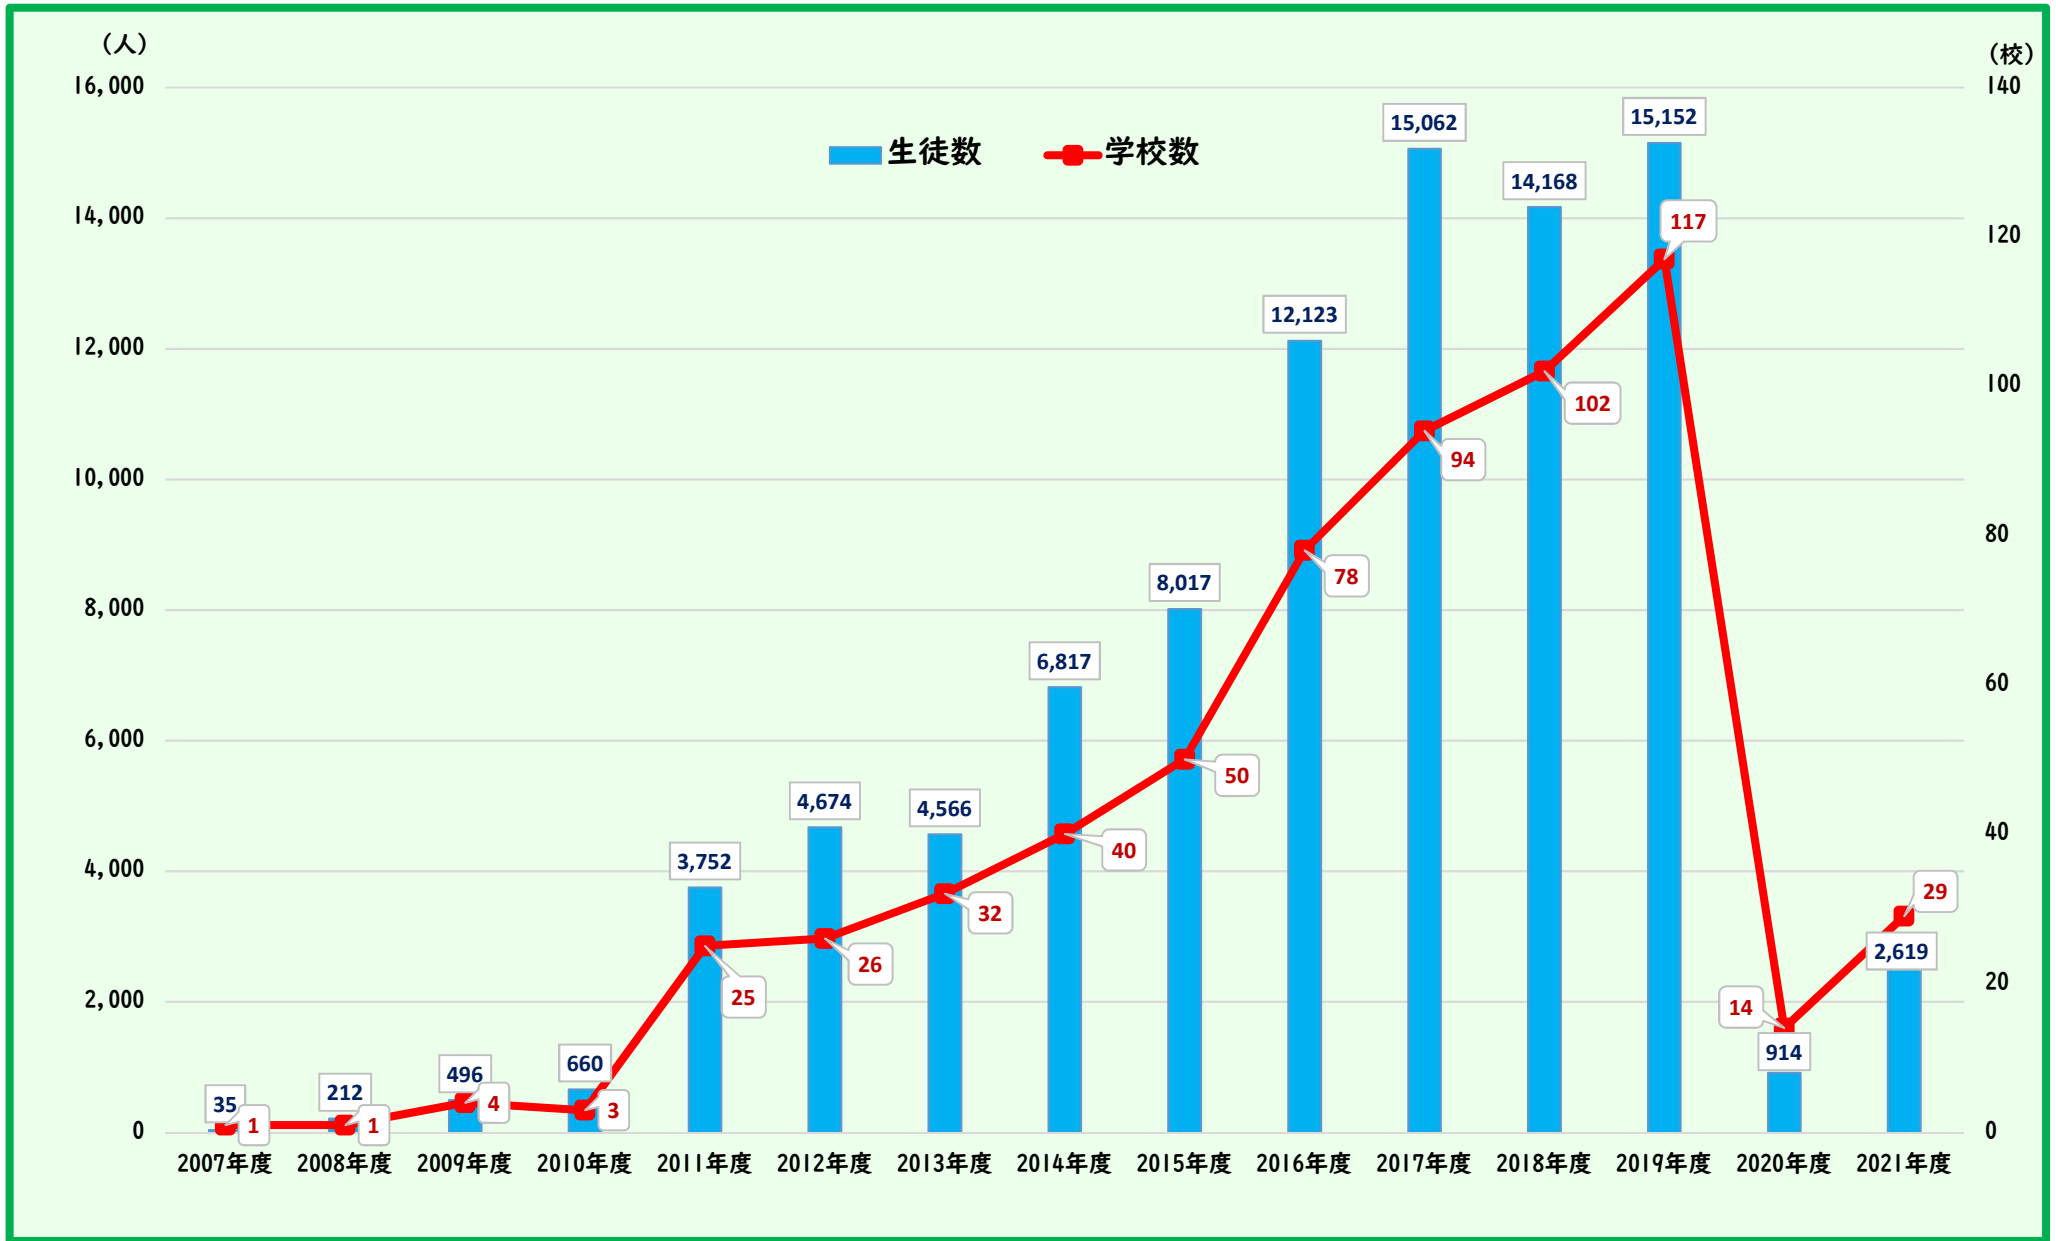

受け入れ実績表

2020年度・2021年度については、新型コロナウイルス感染症流行の影響により、民泊の受入れをすべて中止した。
一方で、選択別体験プログラムについて、新型コロナウイルス感染防止・安全対策マニュアルを作成の上、一定の条件のもとで実施した。